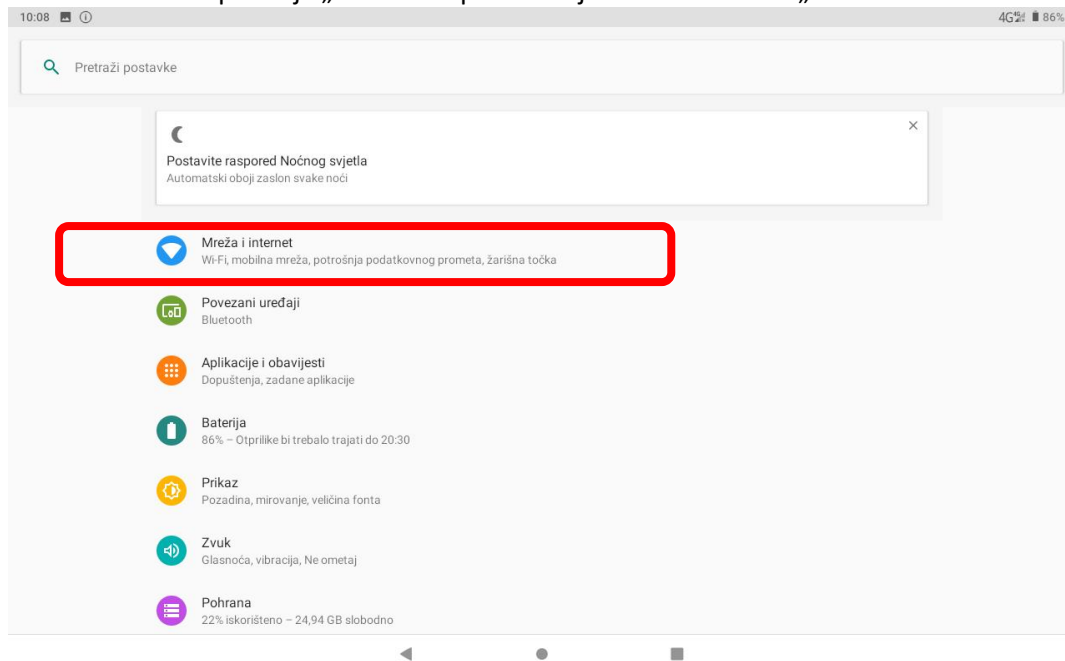

Svaki od operatera koristi drugačije APN podatke za uspješno spajanje na Internet:

- A1 d.o.o. – carnet.vip.hr
- Tele2 d.o.o. - skola.tele2.hr
- Hrvatski Telekom d.d. - skole.carnet

U nastavku je prikazan postupak po koracima za uspješno podešavanje APN postavki:

1. Na uređaju otvorite aplikaciju „Postavke“.

Slika 40. Prikaz izbornika za aplikacije

2. U izborniku aplikacije „Postavke“ potrebno je odabrati stavku „Mreža i internet“.

Slika 41. Odabir opcije Mreža i Internet