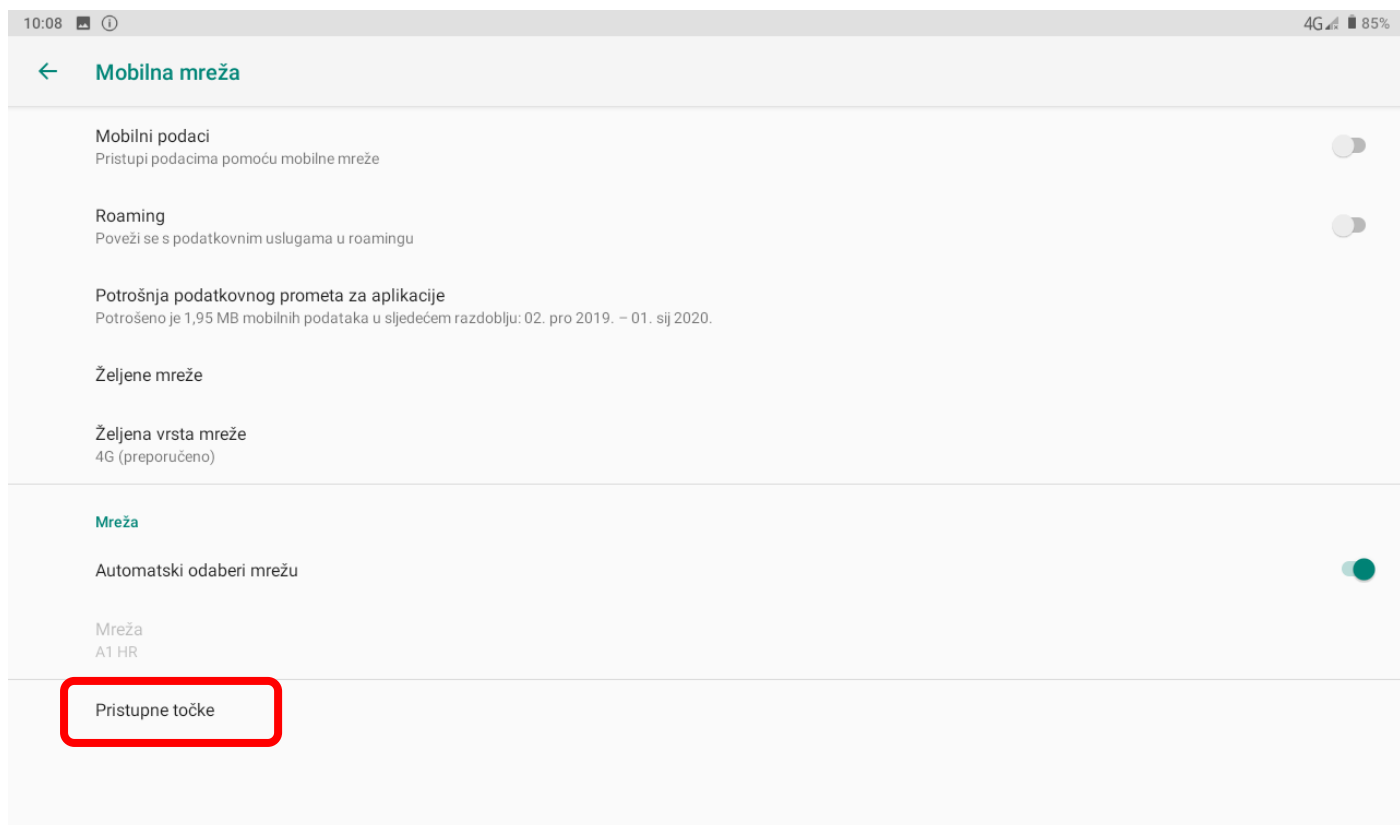

1. Na uređaju otvorite aplikaciju „Postavke“.

Slika 40. Prikaz izbornika za aplikacije

2. U izborniku aplikacije „Postavke“ potrebno je odabrati stavku „Mreža i internet“.

Slika 41. Odabir opcije Mreža i Internet

3. Zatim je potrebno odabrati opciju „Mobilna mreža“

Slika 42. Odabir opcije Napredno

4. Nakon toga je potrebno odabrati opciju „Napredno / Pristupne točke“

Slika 43. Odabir opcije "Pristupne točke"

5. Nakon što ste odabrali opciju „Pristupne točke“ potrebno je dodati novi APN putem niže prikazanog znaka „+“.