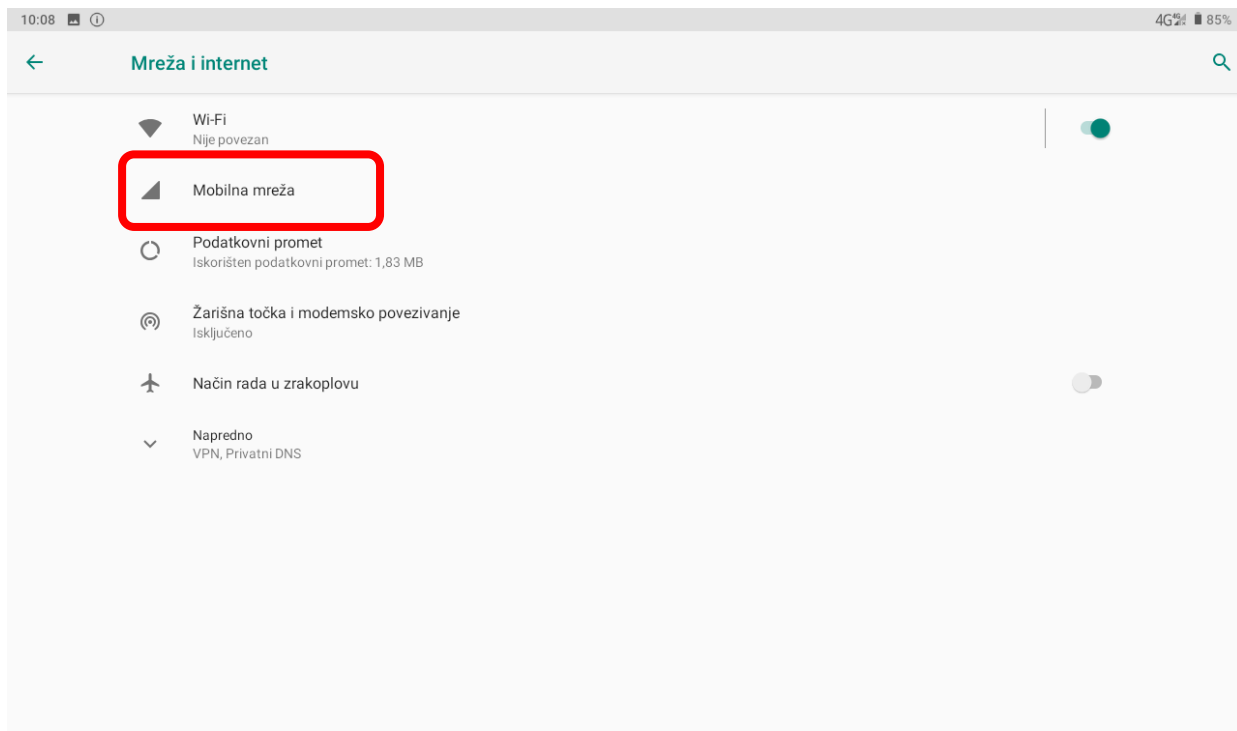

1. Na uređaju otvorite aplikaciju „Postavke“.

Slika 40. Prikaz izbornika za aplikacije

2. U izborniku aplikacije „Postavke“ potrebno je odabrati stavku „Mreža i internet“.

Slika 41. Odabir opcije Mreža i Internet

3. Zatim je potrebno odabrati opciju „Mobilna mreža“

Slika 42. Odabir opcije Napredno

4. Nakon toga je potrebno odabrati opciju „Napredno / Pristupne točke“

Slika 43. Odabir opcije "Pristupne točke"

5. Nakon što ste odabrali opciju „Pristupne točke“ potrebno je dodati novi APN putem niže prikazanog znaka „+“.