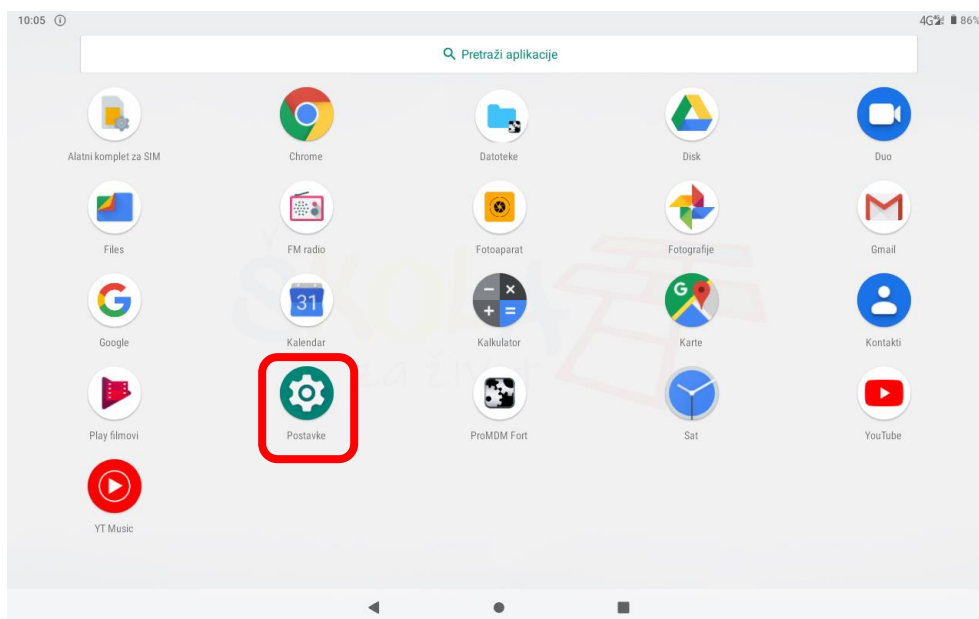

U nastavku je prikazan postupak po koracima za uspješno podešavanje APN postavki:

1. Na uređaju otvorite aplikaciju „Postavke“.

Slika 40. Prikaz izbornika za aplikacije

2. U izborniku aplikacije „Postavke“ potrebno je odabrati stavku „Mreža i internet“.